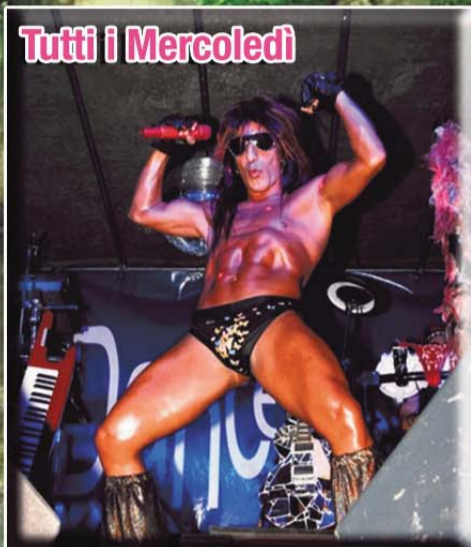

Dancing La Buca

PARCO DI SALICE TERME 0383.92266

4 FESTE DI RIAPERTURA 4

INGRESSO LIBERO!

Consumazione Obbligatoria

MER. 8 Ballo Globale

Tiziano Dj e Animazione live con i **DANCE FLOOR**

VEN. 10 Le Grandi Orchestre
MASSIMO DELLA BIANCA

SAB. 11 AZZURRA BAND

DOM. 12 NOVITA' 2011

Tiziano Dj e Animazione musicale con **ALT@MODA BAND**

APPUNTAMENTI PER IL MESE DI GIUGNO

VEN. 17 Paolo Dami

SAB. 18 Bruno d'Andrea

VEN. 24 Antonella

SAB. 25 Panda

DANCE FLOOR

ALT@MODA

Tutti i Mercoledì